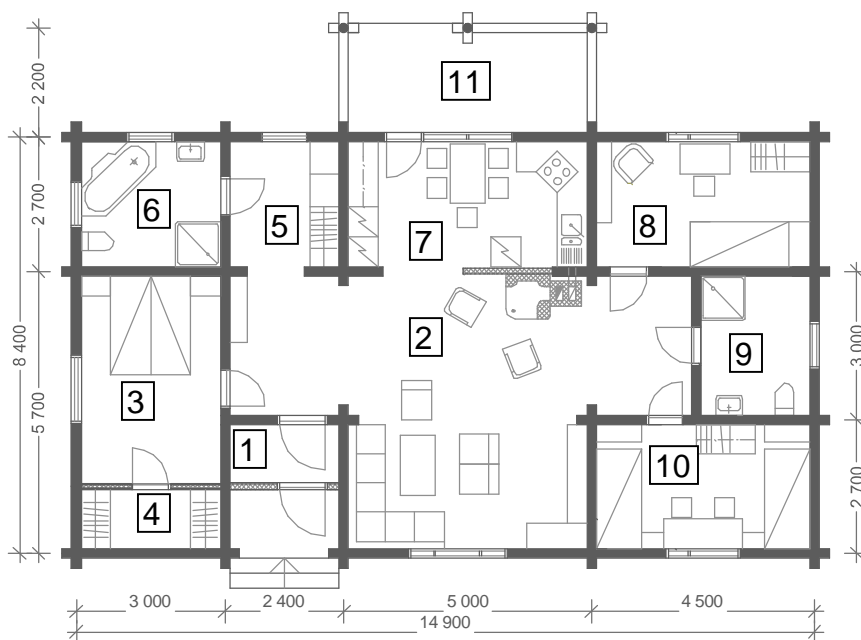

Blockhaus Modell WL-119 Urve

Rundstamm Ø190 mm

1.	Windfang	6,0 m ²
2.	Wohnzimmer	41,0 m ²
3.	Schlafzimmer	12,5 m ²
4.	Kleiderschrank	3,6 m ²
5.	Mehrzweckr.	6,0 m ²
6.	Badezimmer	7,5 m ²
7.	Küche	12,7 m ²
8.	Kinderzimmer	11,7 m ²
9.	Duche/WC	6,5 m ²
10.	Gästezimmer	11,4 m ²
11.	Terrasse	
	Summe	119,0 m ²