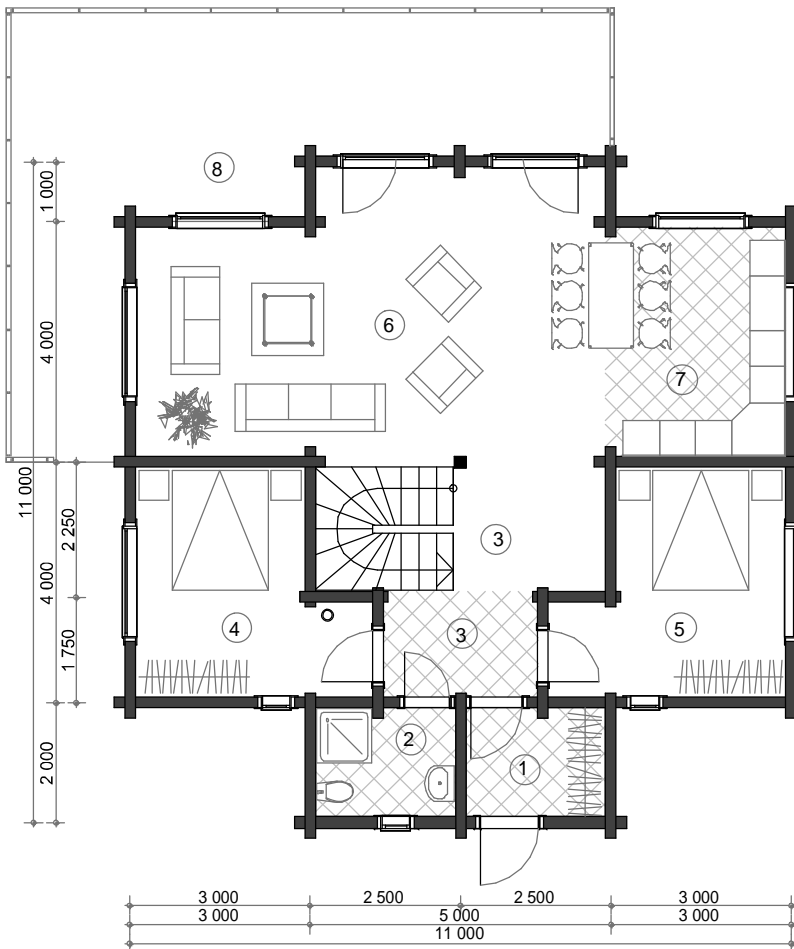

Blockhaus Modell WL-126 Petta

| | |
|------------------|----------------------|
| 1. Windfang | 4,6 m ² |
| 2. Dusche/WC | 4,6 m ² |
| 3. Vorraum | 14,4 m ² |
| 4. Schlafzimmer | 13,0 m ² |
| 5. Schlafzimmer | 13,0 m ² |
| 6. Wohnzimmer | 35,3 m ² |
| 7. Küche | 11,3 m ² |
| 8. Terrasse | |
| 9. Treppenhaus | 12,0 m ² |
| 10. Schlafzimmer | 17,9 m ² |
| | <hr/> |
| | 126,0 m ² |