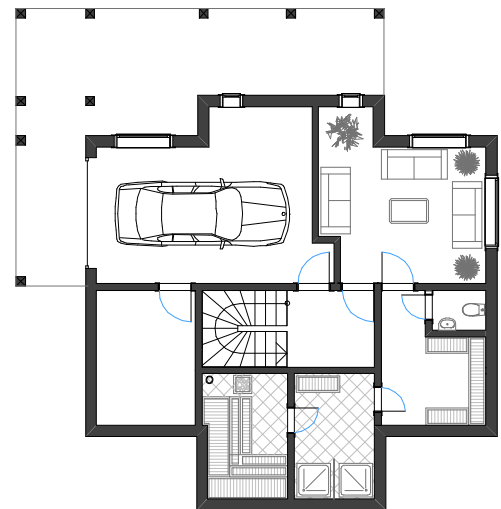

Blockhaus Modell WL-126 Petta

| | |
|------------------|----------------------|
| 1. Windfang | 4,6 m ² |
| 2. Dusche/WC | 4,6 m ² |
| 3. Vorraum | 14,4 m ² |
| 4. Schlafzimmer | 13,0 m ² |
| 5. Schlafzimmer | 13,0 m ² |
| 6. Wohnzimmer | 35,3 m ² |
| 7. Küche | 11,3 m ² |
| 8. Terrasse | |
| 9. Treppenhaus | 12,0 m ² |
| 10. Schlafzimmer | 17,9 m ² |
| | <hr/> |
| | 126,0 m ² |