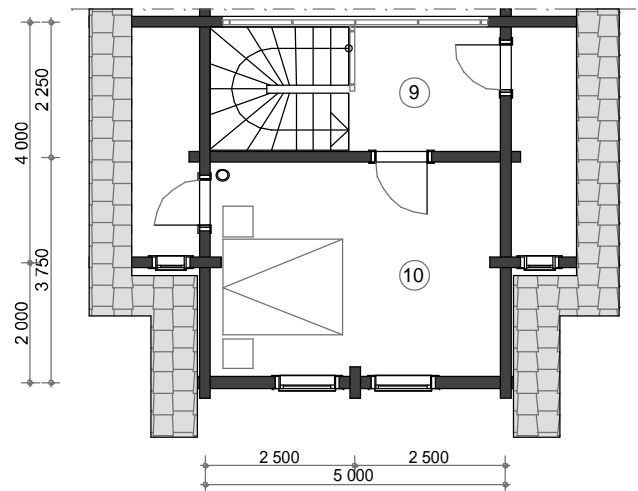

Blockhaus Modell WL-126 Petta

| | |
|------------------|----------------------|
| 1. Windfang | 4,6 m ² |
| 2. Dusche/WC | 4,6 m ² |
| 3. Vorraum | 14,4 m ² |
| 4. Schlafzimmer | 13,0 m ² |
| 5. Schlafzimmer | 13,0 m ² |
| 6. Wohnzimmer | 35,3 m ² |
| 7. Küche | 11,3 m ² |
| 8. Terrasse | |
| 9. Treppenhaus | 12,0 m ² |
| 10. Schlafzimmer | 17,9 m ² |
| | <hr/> |
| | 126,0 m ² |