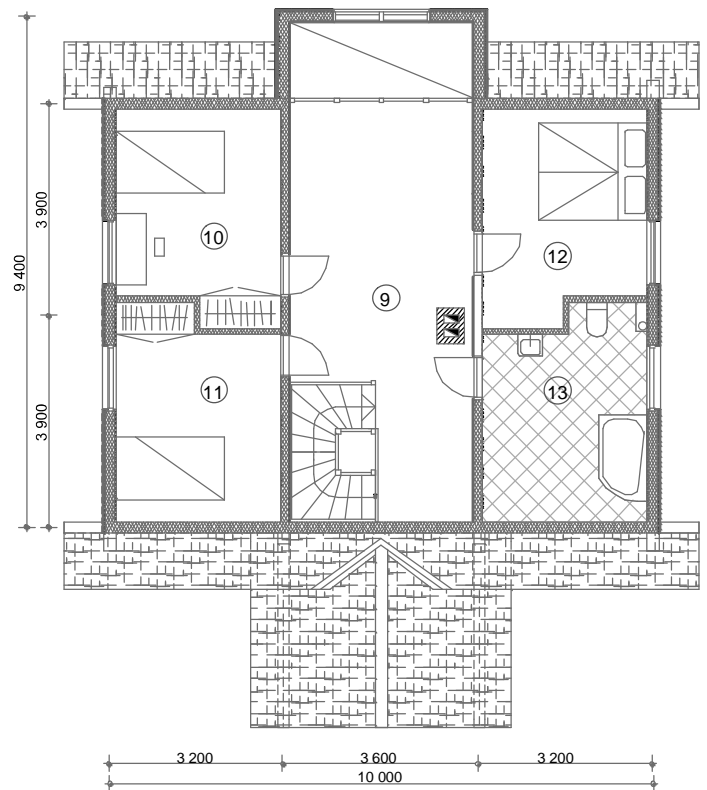

Blockhäuser von Wummihaus
Helmut Dengler
Söldener Straße 18
De-94269 Rinchnach

Kontakt:
fon: 0049-(0)9921-904409
fax: 0049-(0)9921-905121
e-mail: info@wummihaus.de
website: www.wummihaus.de