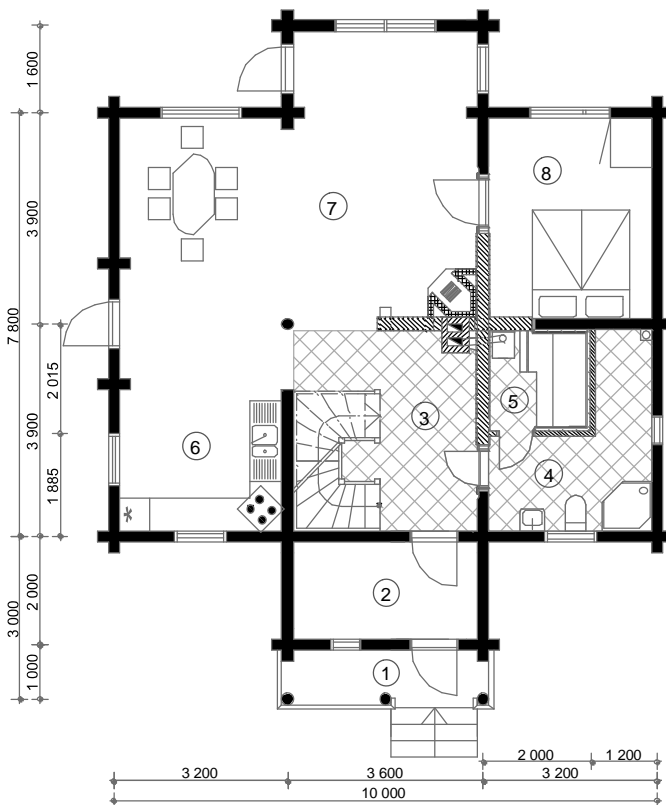

Blockhäuser von Wummihaus
Helmut Dengler
Söldener Straße 18
De-94269 Rinchnach

Kontakt:
fon: 0049-(0)9921-904409
fax: 0049-(0)9921-905121
e-mail: info@wummihaus.de
website: www.wummihaus.de