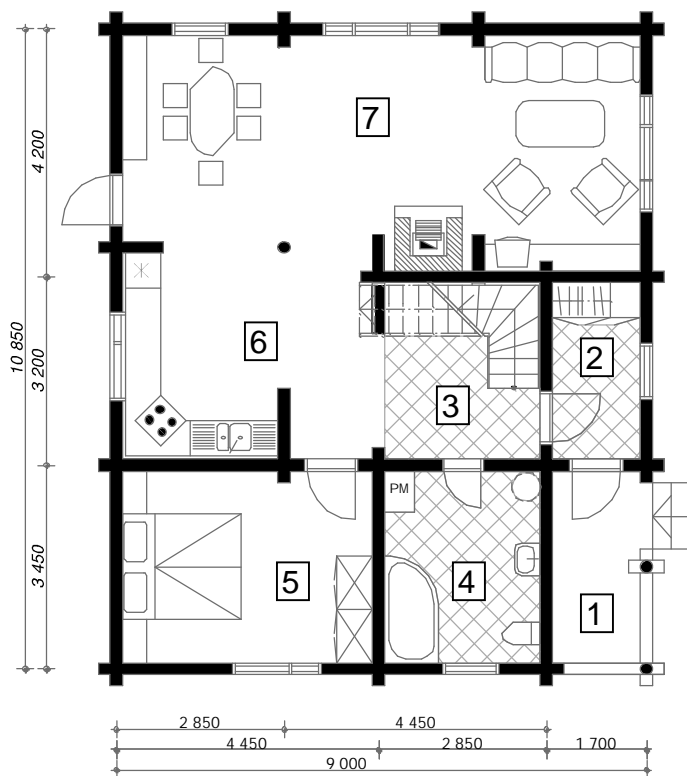

Blockhäuser von Wummihaus
Helmut Dengler
Söldener Straße 18
De-94269 Rinchnach

Kontakt:
fon: 0049-(0)9921-904409
fax: 0049-(0)9921-905121
e-mail: info@wummihaus.de
website: www.wummihaus.de