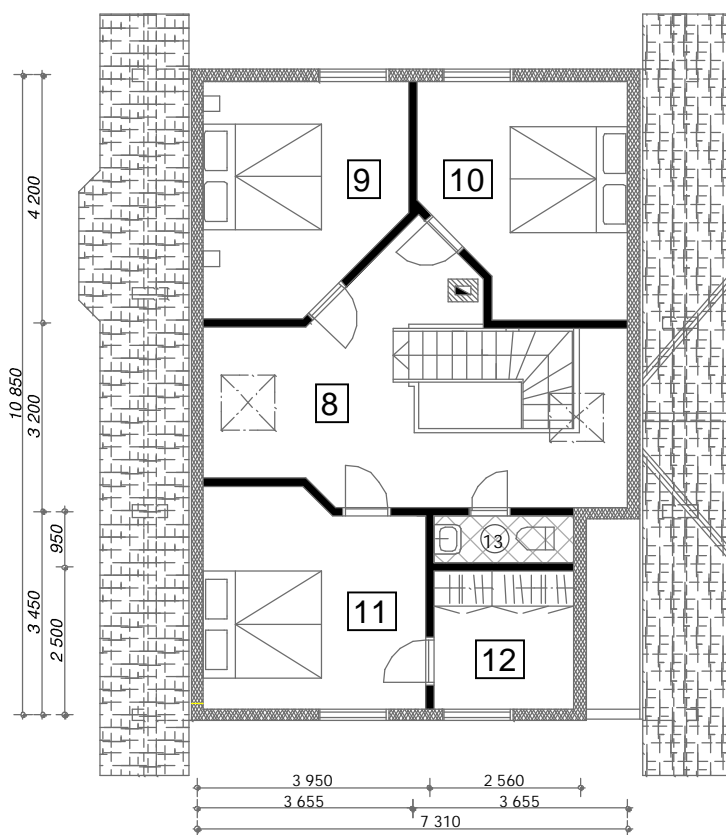

Blockhäuser von Wummihaus
Helmut Dengler
Söldener Straße 18
De-94269 Rinchnach

Kontakt:
fon: 0049-(0)9921-904409
fax: 0049-(0)9921-905121
e-mail: info@wummihaus.de
website: www.wummihaus.de