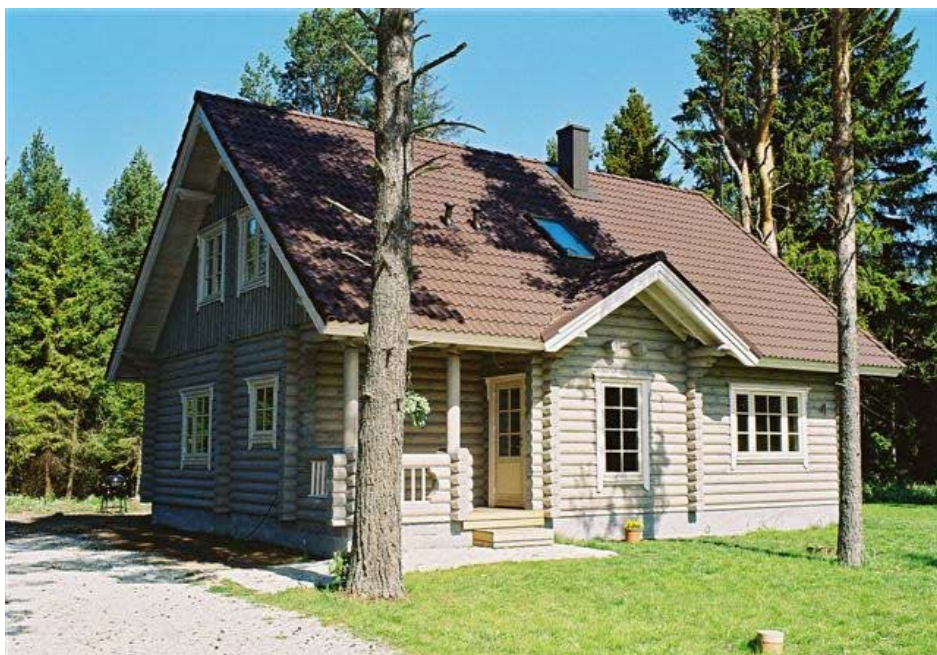

Blockhaus Modell WL-153 Laidi

1. Eingang/Terrasse	4,8 m ²
2. Windfang	4,5 m ²
3. Treppenhaus	11,6 m ²
4. Badezimmer	8,5 m ²
5. Gästezimmer	13,7 m ²
6. Küche	9,5 m ²
7. Wohn/Esszimmer	35,2 m ²
8. Gallerie	19,2 m ²
9. Schlafzimmer	12,4 m ²
10. Schlafzimmer	12,8 m ²
11. Schlafzimmer	13,3 m ²
12. Abstellraum	5,6 m ²
13. WC	1,9 m ²
Summe	153,0 m²