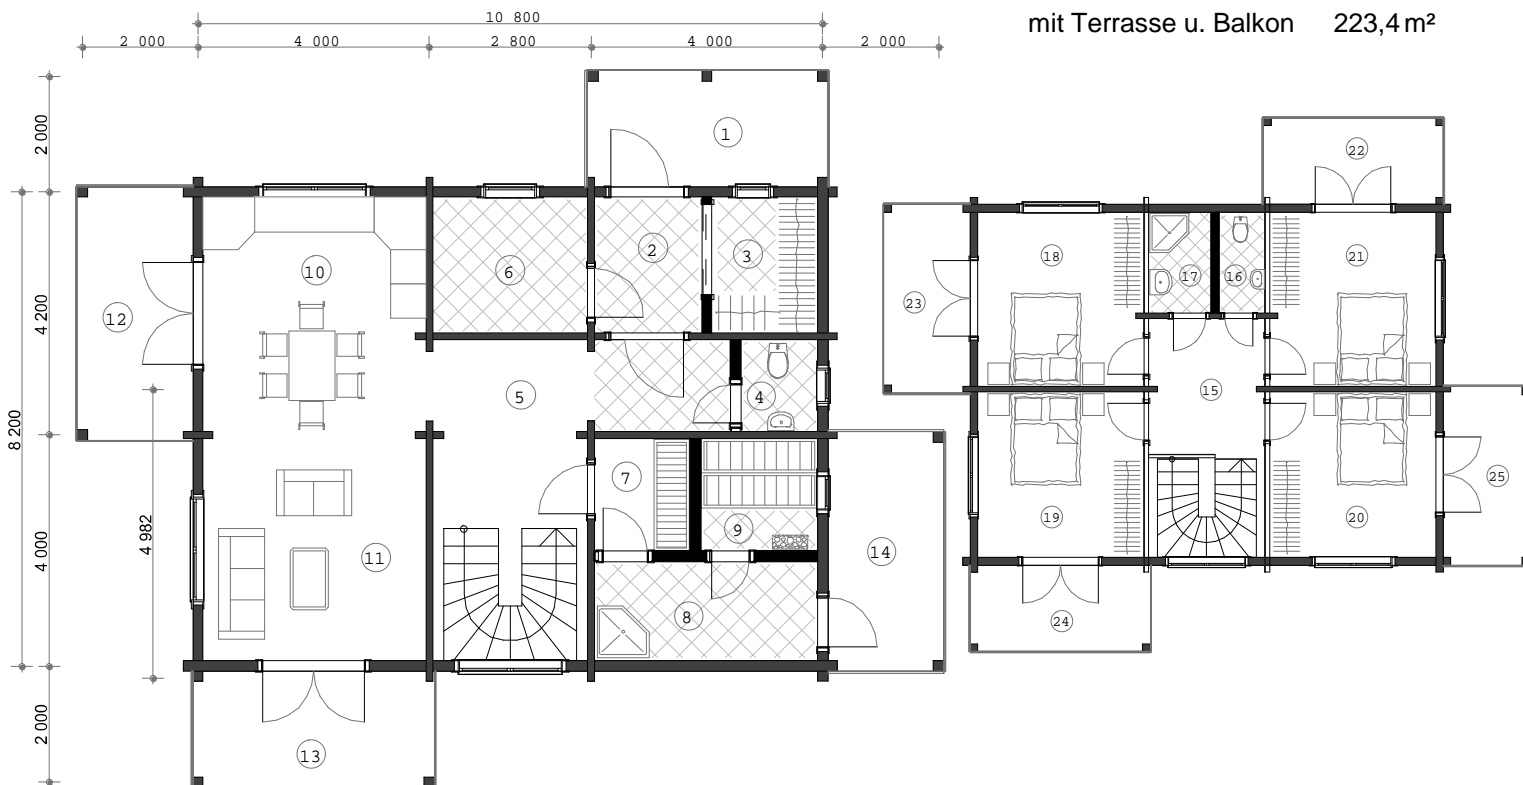

Blockhäuser von Wummihaus
Helmut Dengler
Söldener Straße 18
De-94269 Rinchnach

Kontakt:
fon: 0049-(0)9921-904409
fax: 0049-(0)9921-905121
e-mail: info@wummihaus.de
website: www.wummihaus.de