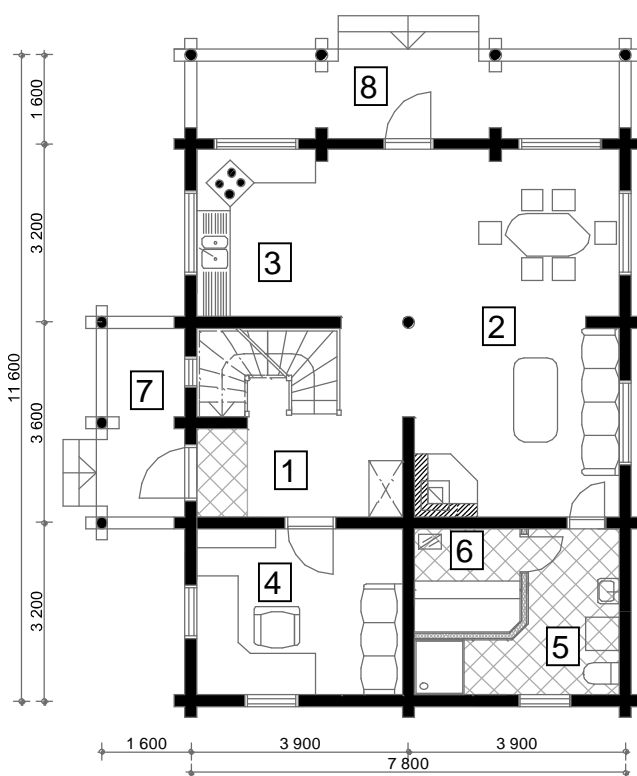

## Blockhaus Modell WL-157 Agnes

1. Eingangsbereich	7,9 m <sup>2</sup>
2. Wohn-Küche	34,8 m <sup>2</sup>
3. Küche	
4. Büro	11,0 m <sup>2</sup>
5. Dusche/WC	7,4 m <sup>2</sup>
6. Sauna	3,1 m <sup>2</sup>
7. Vordach/Eingang	4,7 m <sup>2</sup>
8. Terrasse	10,5 m <sup>2</sup>
9. Gallerie	18,0 m <sup>2</sup>
10. Badezimmer	8,2 m <sup>2</sup>
11. Schlafzimmer	8,2 m <sup>2</sup>
12. Schlafzimmer	8,2 m <sup>2</sup>
13. Schlafzimmer	8,2 m <sup>2</sup>
14. Balkon	8,0 m <sup>2</sup>
	<hr/>
	138,2 m <sup>2</sup>

Summe ohne Vordach  
Balkon u. Terrasse 115,0 m<sup>2</sup>

Rundstamm Ø210 mm

P.S. Dieses Modell müsste eigentlich WL-138 heißen

Blockhäuser von Wummihaus  
Helmut Dengler  
Söldener Straße 18  
De-94269 Rinnach