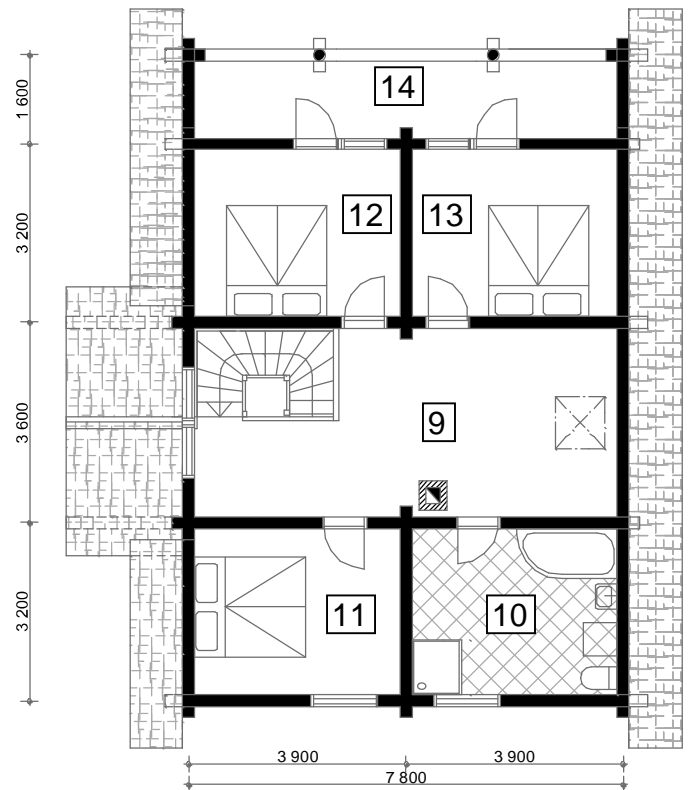

## Blockhaus Modell WL-157 Agnes

1. Eingangsbereich	7,9 m <sup>2</sup>
2. Wohn-Küche	34,8 m <sup>2</sup>
3. Küche	
4. Büro	11,0 m <sup>2</sup>
5. Dusche/WC	7,4 m <sup>2</sup>
6. Sauna	3,1 m <sup>2</sup>
7. Vordach/Eingang	4,7 m <sup>2</sup>
8. Terrasse	10,5 m <sup>2</sup>
9. Gallerie	18,0 m <sup>2</sup>
10. Badezimmer	8,2 m <sup>2</sup>
11. Schlafzimmer	8,2 m <sup>2</sup>
12. Schlafzimmer	8,2 m <sup>2</sup>
13. Schlafzimmer	8,2 m <sup>2</sup>
14. Balkon	8,0 m <sup>2</sup>
	<hr/>
	138,2 m <sup>2</sup>

Summe ohne Vordach  
Balkon u. Terrasse 115,0 m<sup>2</sup>

Rundstamm Ø210 mm

P.S. Dieses Modell müsste eigentlich WL-138 heißen

Blockhäuser von Wummihaus  
Helmut Dengler  
Söldener Straße 18  
De-94269 Rinnach