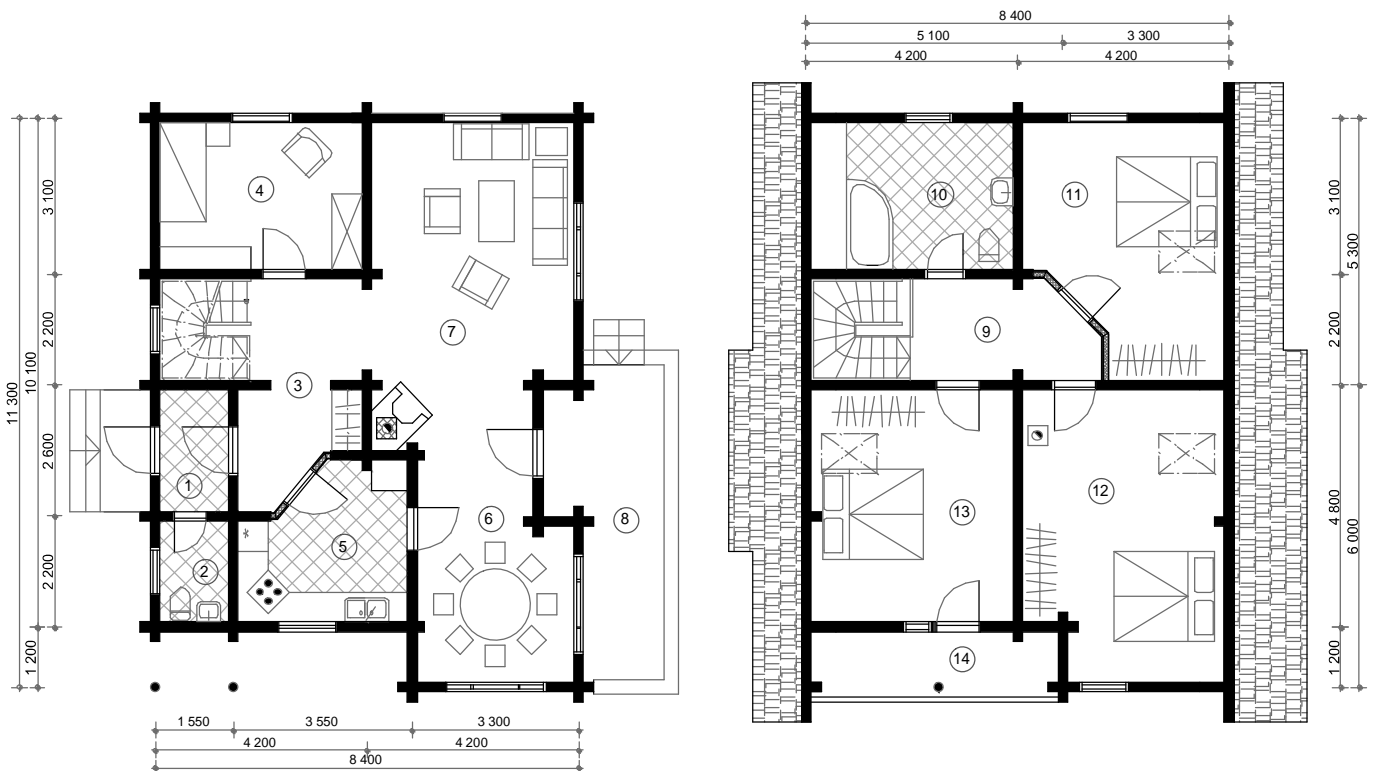

Blockhäuser von Wummihaus
Helmut Dengler
Söldener Straße 18
De-94269 Rinchnach

Kontakt:
fon: 0049-(0)9921-904409
fax: 0049-(0)9921-905121
e-mail: info@wummihaus.de
website: www.wummihaus.de