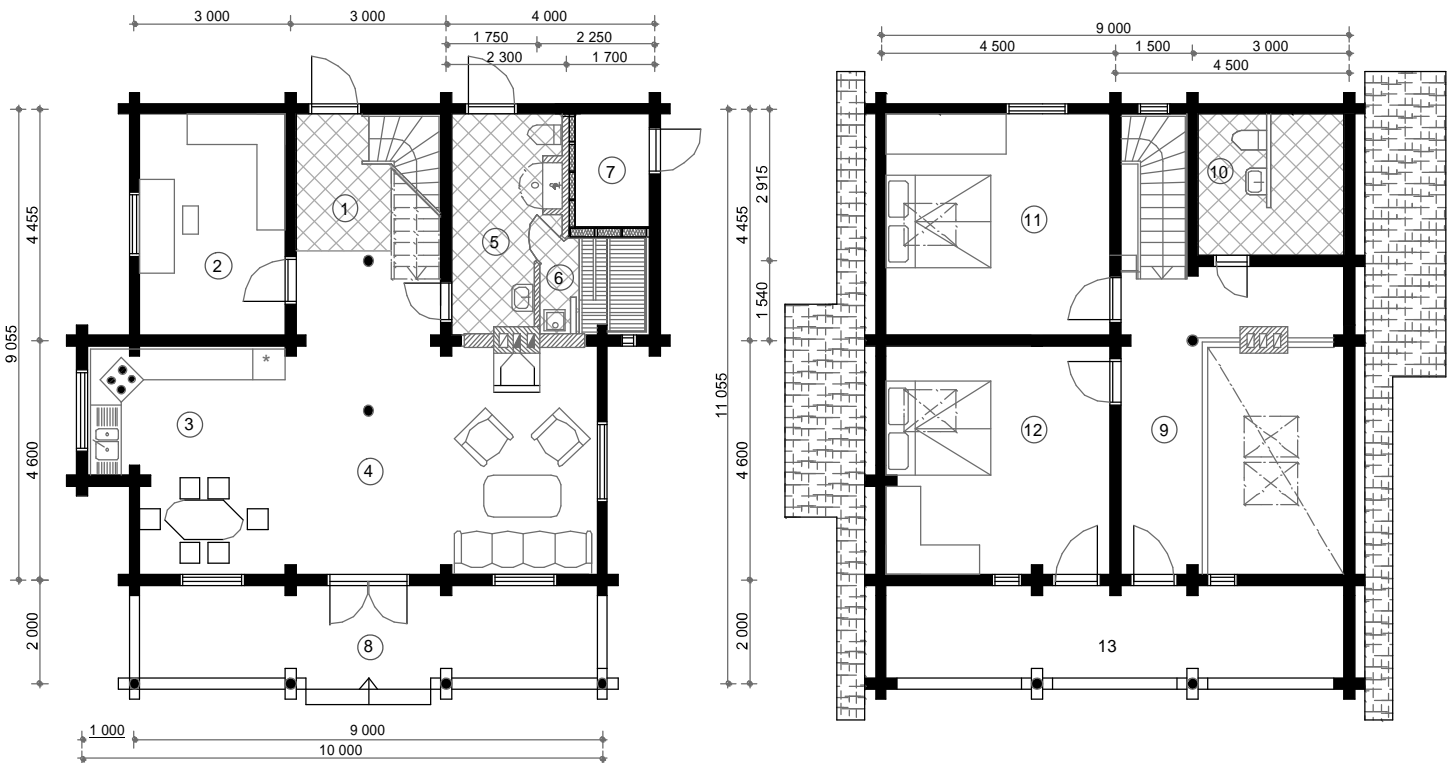

Blockhäuser von Wummihaus
Helmut Dengler
Söldener Straße 18
De-94269 Rinchnach

Kontakt:
fon: 0049-(0)9921-904409
fax: 0049-(0)9921-905121
e-mail: info@wummihaus.de
website: www.wummihaus.de