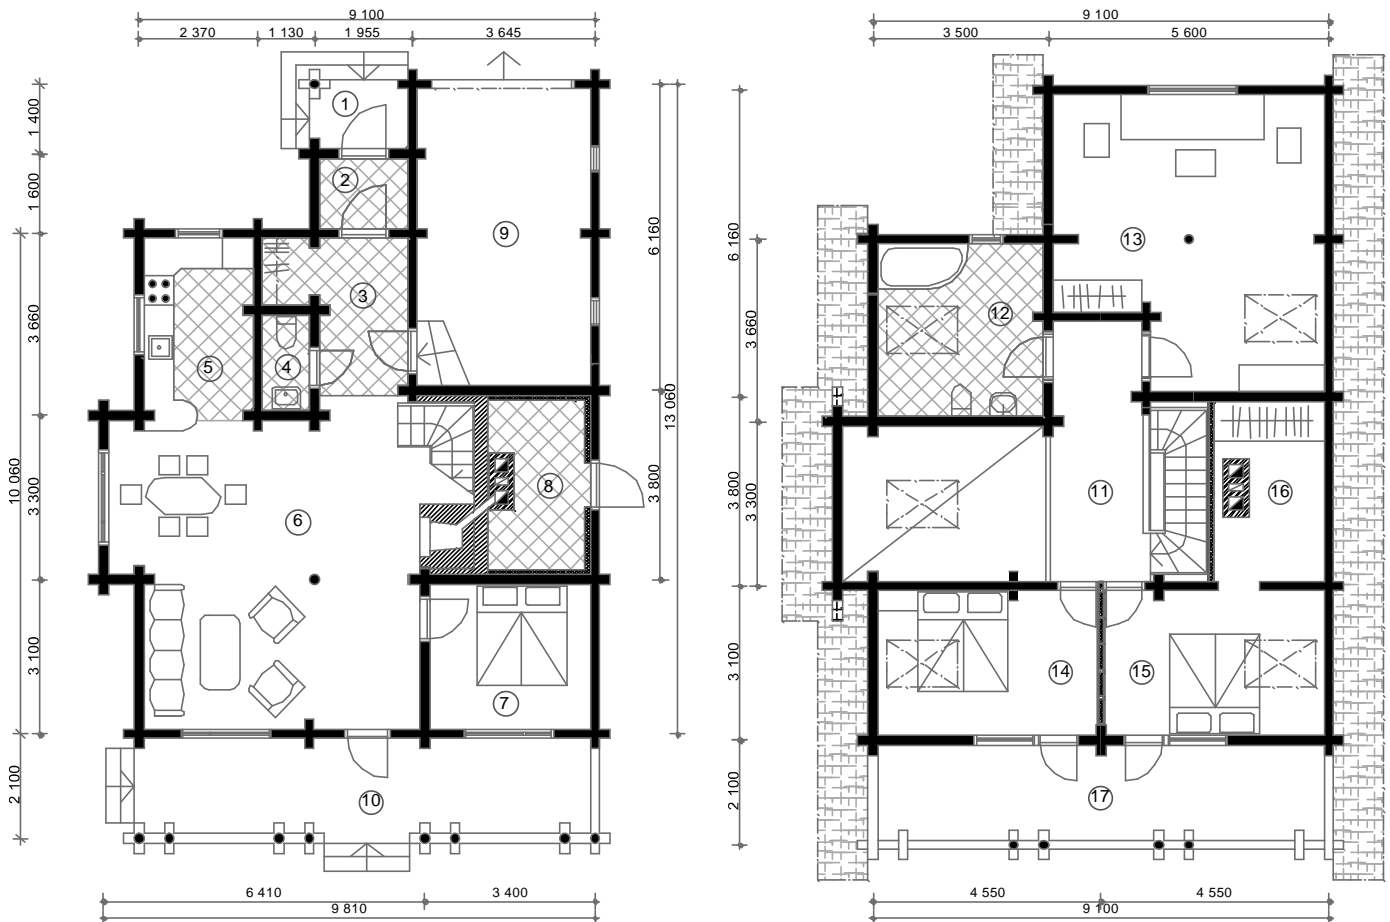

Blockhäuser von Wummihaus
Helmut Dengler
Söldener Straße 18
De-94269 Rinchnach

Kontakt:
fon: 0049-(0)9921-904409
fax: 0049-(0)9921-905121
e-mail: info@wummihaus.de
website: www.wummihaus.de