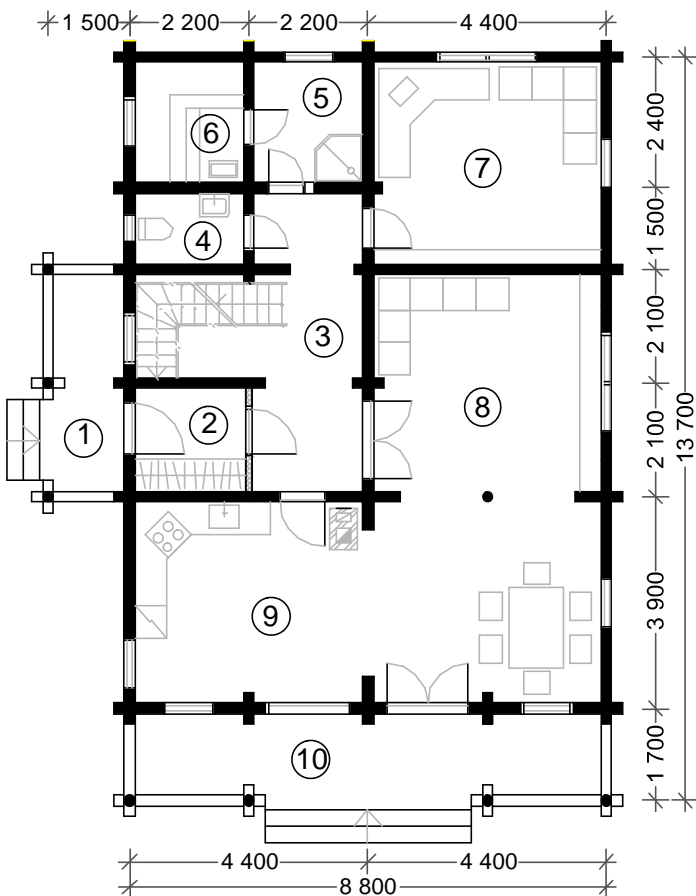

## Blockhaus Modell WL-183 Gabriella

1. Vordach	
2. Windfang	4,4m <sup>2</sup>
3. Vorraum	16,0m <sup>2</sup>
4. WC	2,9m <sup>2</sup>
5. Dusche	4,4m <sup>2</sup>
6. Technikraum	4,8m <sup>2</sup>
7. Arbeitszimmer	16,3m <sup>2</sup>
8. Wohnzimmer	34,0m <sup>2</sup>
9. Küche	16,3m <sup>2</sup>
10. Terrasse	
11. Treppenhaus	18,3m <sup>2</sup>
12. Badezimmer	16,3m <sup>2</sup>
13. Kinderzimmer	16,3m <sup>2</sup>
14. Schlafzimmer	16,3m <sup>2</sup>
15. Schlafzimmer	16,3m <sup>2</sup>
16. Balkon	
Summe	182,9m <sup>2</sup>