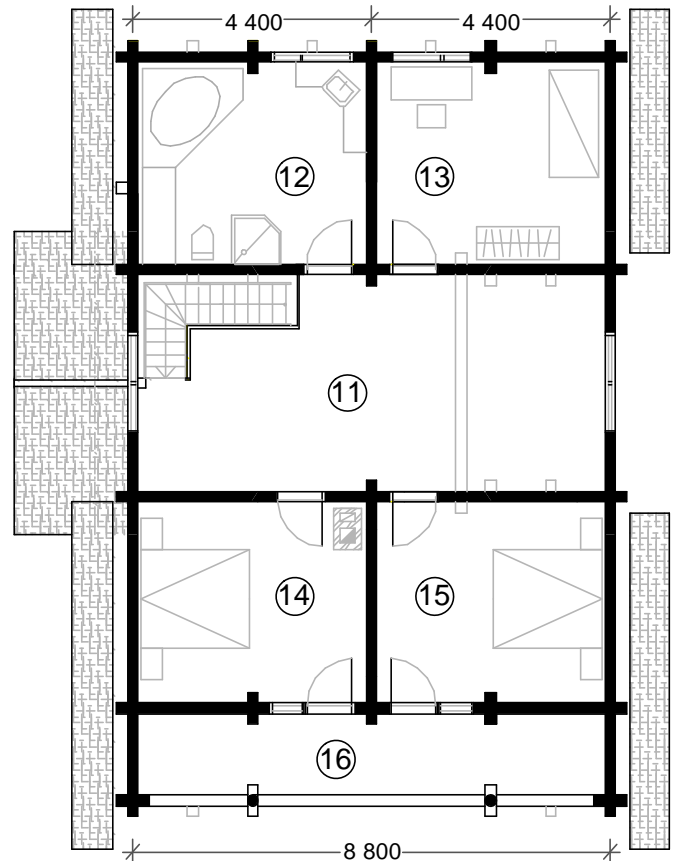

## Blockhaus Modell WL-183 Gabriella

1. Vordach	
2. Windfang	4,4m <sup>2</sup>
3. Vorraum	16,0m <sup>2</sup>
4. WC	2,9m <sup>2</sup>
5. Dusche	4,4m <sup>2</sup>
6. Technikraum	4,8m <sup>2</sup>
7. Arbeitszimmer	16,3m <sup>2</sup>
8. Wohnzimmer	34,0m <sup>2</sup>
9. Küche	16,3m <sup>2</sup>
10. Terrasse	
11. Treppenhaus	18,3m <sup>2</sup>
12. Badezimmer	16,3m <sup>2</sup>
13. Kinderzimmer	16,3m <sup>2</sup>
14. Schlafzimmer	16,3m <sup>2</sup>
15. Schlafzimmer	16,3m <sup>2</sup>
16. Balkon	
Summe	182,9m <sup>2</sup>