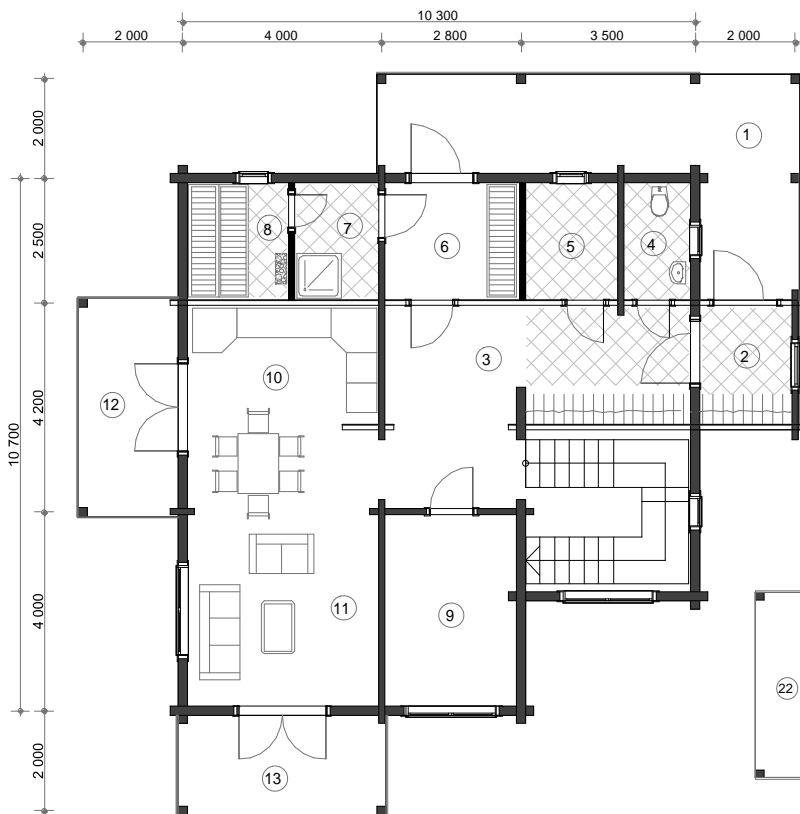

Blockhaus Modell WL-194 Diana

1.	Terrasse	
2.	Windfang	4,4 m ²
3.	Diele	30,3 m ²
4.	WC	3,2 m ²
5.	Abstellraum	4,4 m ²
6.	Ruheraum	6,4 m ²
7.	Sauna Dusche	4,0 m ²
8.	Sauna	4,8 m ²
9.	Hauswirtschaftsr.	10,2 m ²
10.	Küche	15,7 m ²
11.	Wohnzimmer	15,3 m ²
12.	Terrasse	
13.	Terrasse	
14.	Gallarie	15,0 m ²
15.	Kleiderschrank	5,6 m ²
16.	Schlafzimmer	7,2 m ²
17.	Badezimmer	16,1 m ²
18.	WC	14,8 m ²
19.	Schlafzimmer	16,1 m ²
20.	Schlafzimmer	15,7 m ²
21.	Kleiderschrank	4,8 m ²
22.	Balkon	
23.	Balkon	