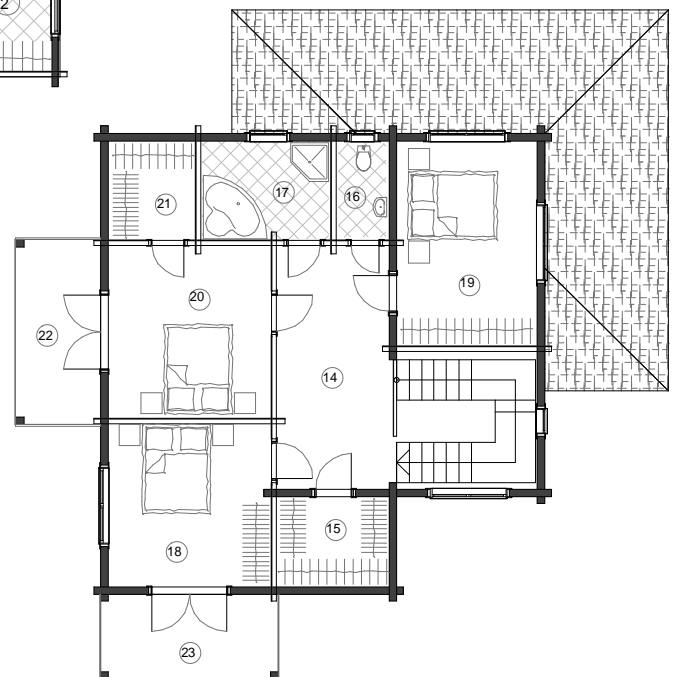

Blockhaus Modell WL-194 Diana

1.	Terrasse	
2.	Windfang	4,4 m ²
3.	Diele	30,3 m ²
4.	WC	3,2 m ²
5.	Abstellraum	4,4 m ²
6.	Ruheraum	6,4 m ²
7.	Sauna Dusche	4,0 m ²
8.	Sauna	4,8 m ²
9.	Hauswirtschaftsr.	10,2 m ²
10.	Küche	15,7 m ²
11.	Wohnzimmer	15,3 m ²
12.	Terrasse	
13.	Terrasse	
14.	Gallarie	15,0 m ²
15.	Kleiderschrank	5,6 m ²
16.	Schlafzimmer	7,2 m ²
17.	Badezimmer	16,1 m ²
18.	WC	14,8 m ²
19.	Schlafzimmer	16,1 m ²
20.	Schlafzimmer	15,7 m ²
21.	Kleiderschrank	4,8 m ²
22.	Balkon	
23.	Balkon	