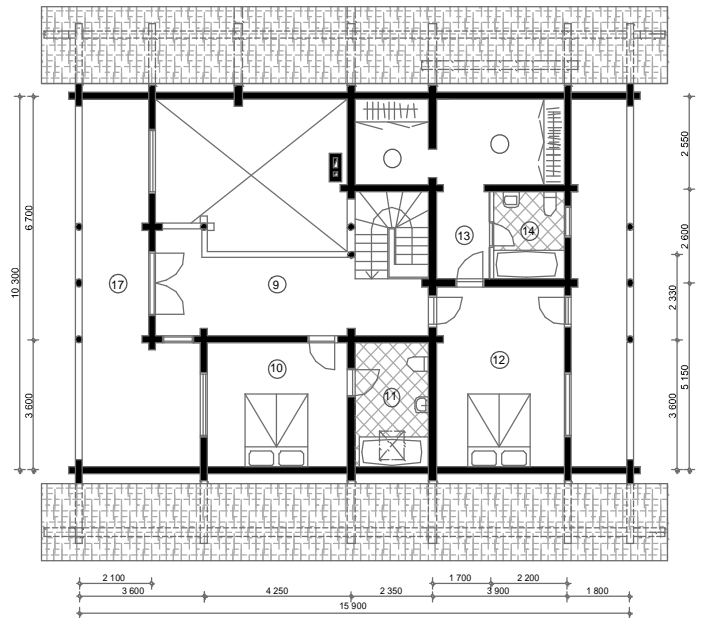

Blockhäuser von Wummihaus
Helmut Dengler
Söldener Straße 18
De-94269 Rinchnach

Kontakt:
fon: 0049-(0)9921-904409
fax: 0049-(0)9921-905121
e-mail: info@wummihaus.de
website: www.wummihaus.de