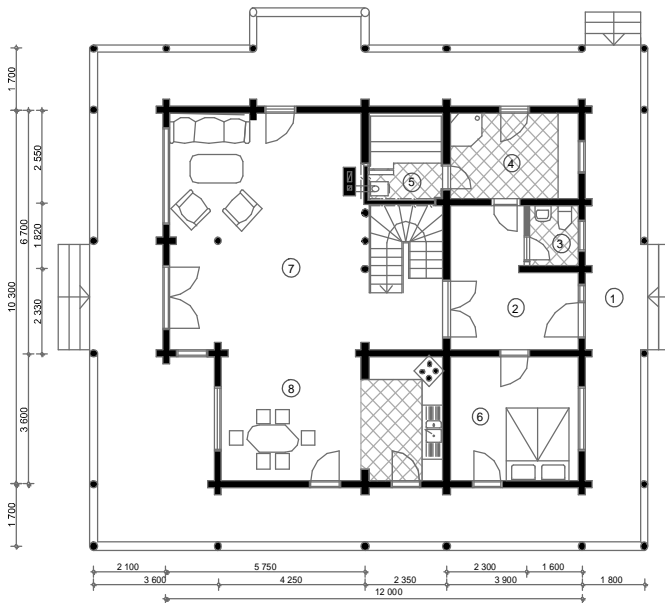

Blockhäuser von Wummihaus
Helmut Dengler
Söldener Straße 18
De-94269 Rinchnach

Kontakt:
fon: 0049-(0)9921-904409
fax: 0049-(0)9921-905121
e-mail: info@wummihaus.de
website: www.wummihaus.de