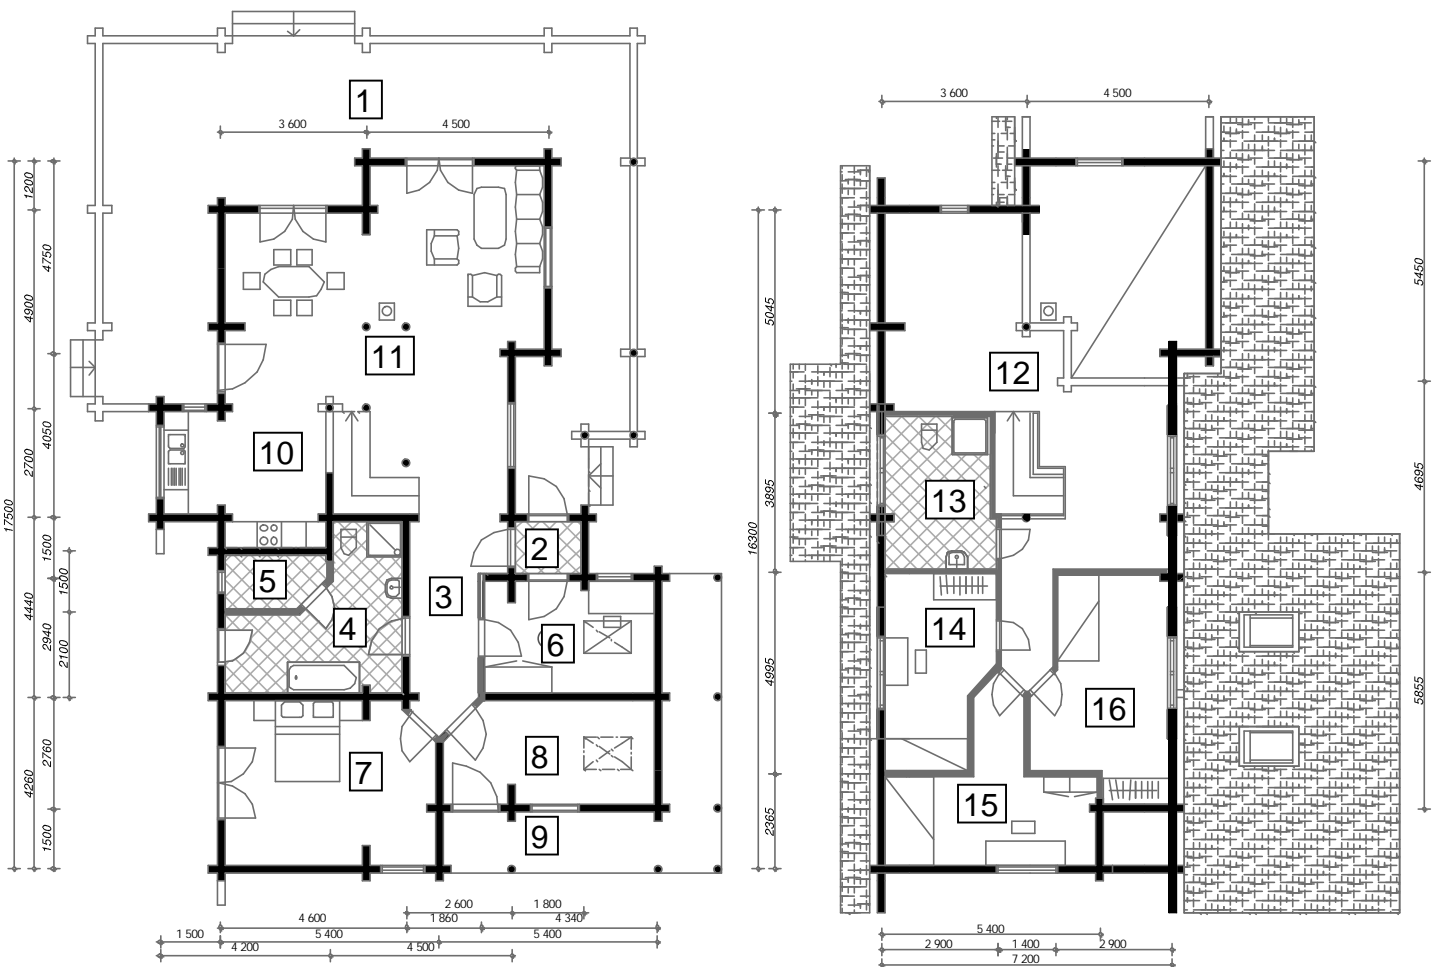

Blockhaus Modell WL-227 Margit

Rundstamm Ø190 mm

1. Terrasse	
2. Windfang	2,1 m ²
3. Diele	9,5 m ²
4. Badezimmer	12,9 m ²
5. Sauna	3,1 m ²
6. Büro	11,5 m ²
7. Schlafzimmer	20,8 m ²
8. Utility Raum	12,9 m ²
9. Terrasse	
10. Küche	12,2 m ²
11. Wohn/Esszimmer	53,3 m ²
12. Gallerie	36,7 m ²
13. Dusche/WC	9,9 m ²
14. Schlafzimmer	11,7 m ²
15. Schlafzimmer	14,3 m ²
16. Schlafzimmer	16,1 m ²
Summe	227,0 m ²
mit Terrassen	320,0 m ²