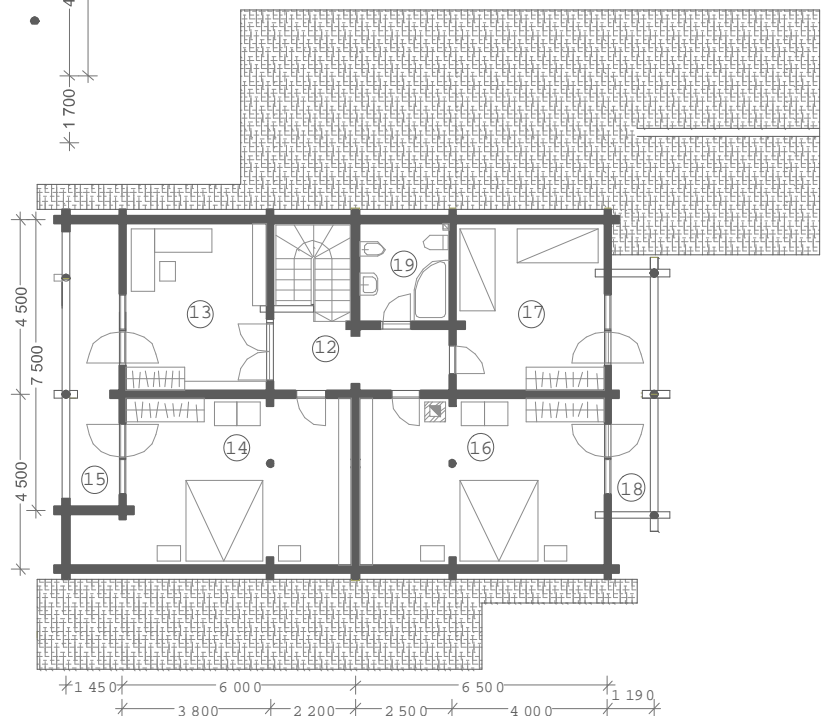

Blockhaus Modell WL-280 Ruth

1. Eingang	
2. Wohnzimmer	37,8 m ²
3. Küche/Essz.	26,6 m ²
4. Treppenhaus	9,3 m ²
5. Raum	3,2 m ²
6. Raum	3,3 m ²
7. Dusche/WC	4,6 m ²
8. Schlafzimmer	16,7 m ²
9. Saunadusche	5,3 m ²
10. Sauna	5,0 m ²
11. Garage	58,5 m ²
12. Treppenhaus	13,3 m ²
13. Studio	16,3 m ²
14. Schlafzimmer	29,0 m ²
15. Balkon	
16. Schlafzimmer	28,2 m ²
17. Kinderzimmer	17,2 m ²
18. Balkon	
19. Badezimmer	5,8 m ²
Summe	280,0 m²