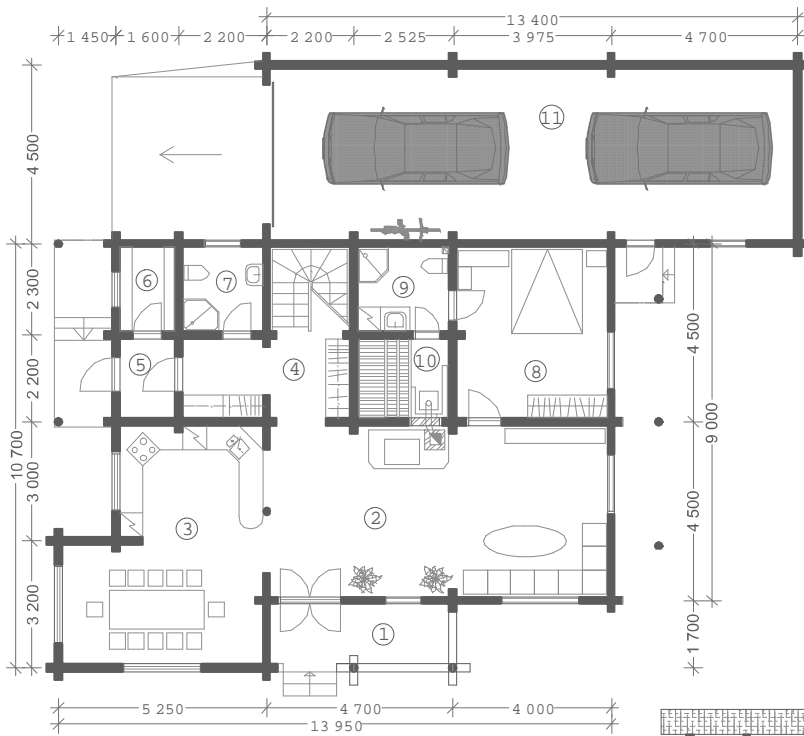

Blockhaus Modell WL-280 Ruth

1. Eingang	
2. Wohnzimmer	37,8 m ²
3. Küche/Essz.	26,6 m ²
4. Treppenhaus	9,3 m ²
5. Raum	3,2 m ²
6. Raum	3,3 m ²
7. Dusche/WC	4,6 m ²
8. Schlafzimmer	16,7 m ²
9. Saunadusche	5,3 m ²
10. Sauna	5,0 m ²
11. Garage	58,5 m ²
12. Treppenhaus	13,3 m ²
13. Studio	16,3 m ²
14. Schlafzimmer	29,0 m ²
15. Balkon	
16. Schlafzimmer	28,2 m ²
17. Kinderzimmer	17,2 m ²
18. Balkon	
19. Badezimmer	5,8 m ²
Summe	280,0 m²