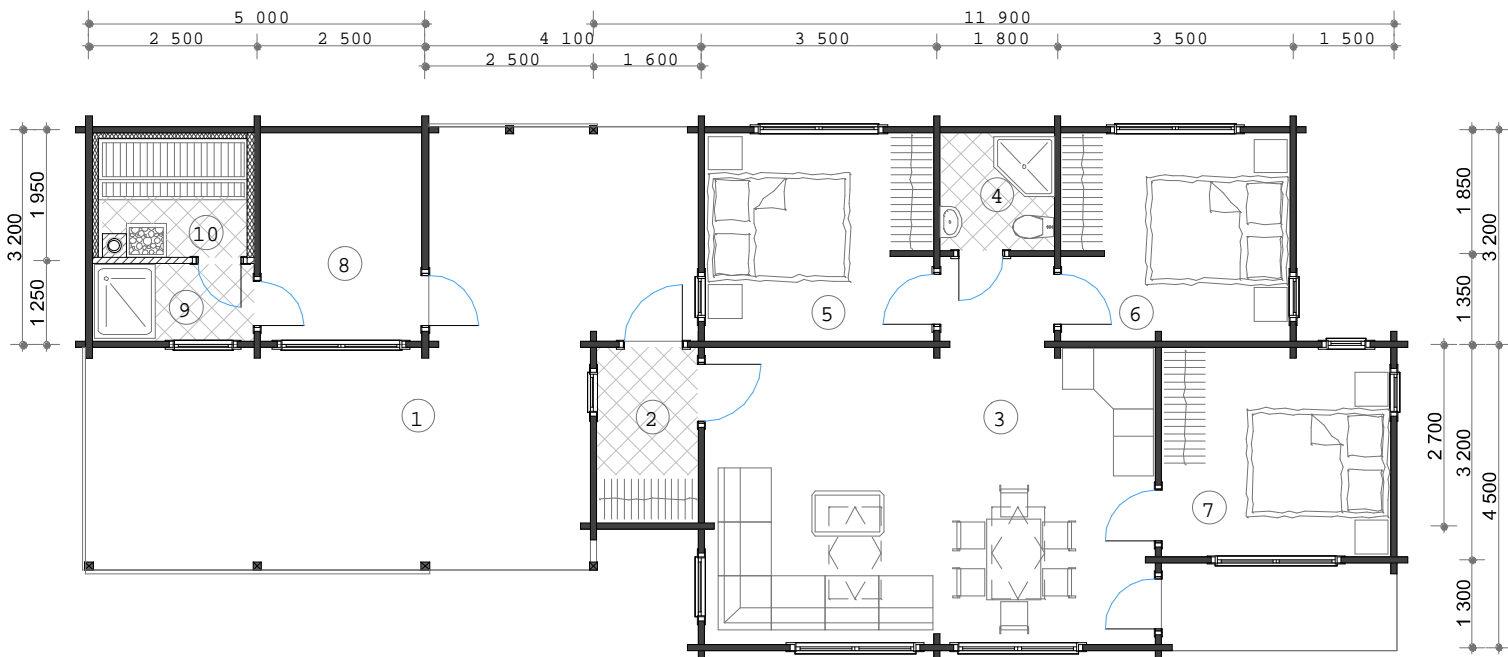

## Blockhaus Modell WL-83 Aigi

1. Laube	
2. Windfang	3,9 m <sup>2</sup>
3. Wohnküche	29,9 m <sup>2</sup>
4. WC/Dusche	3,0 m <sup>2</sup>
5. Schlafzimmer	10,5 m <sup>2</sup>
6. Schlafzimmer	10,5 m <sup>2</sup>
7. Schlafzimmer	10,5 m <sup>2</sup>
8. Mehrzweckraum	7,4 m <sup>2</sup>
9. Dusche	2,8 m <sup>2</sup>
10. Sauna	4,4 m <sup>2</sup>
Summe	<u>83,0 m<sup>2</sup></u>