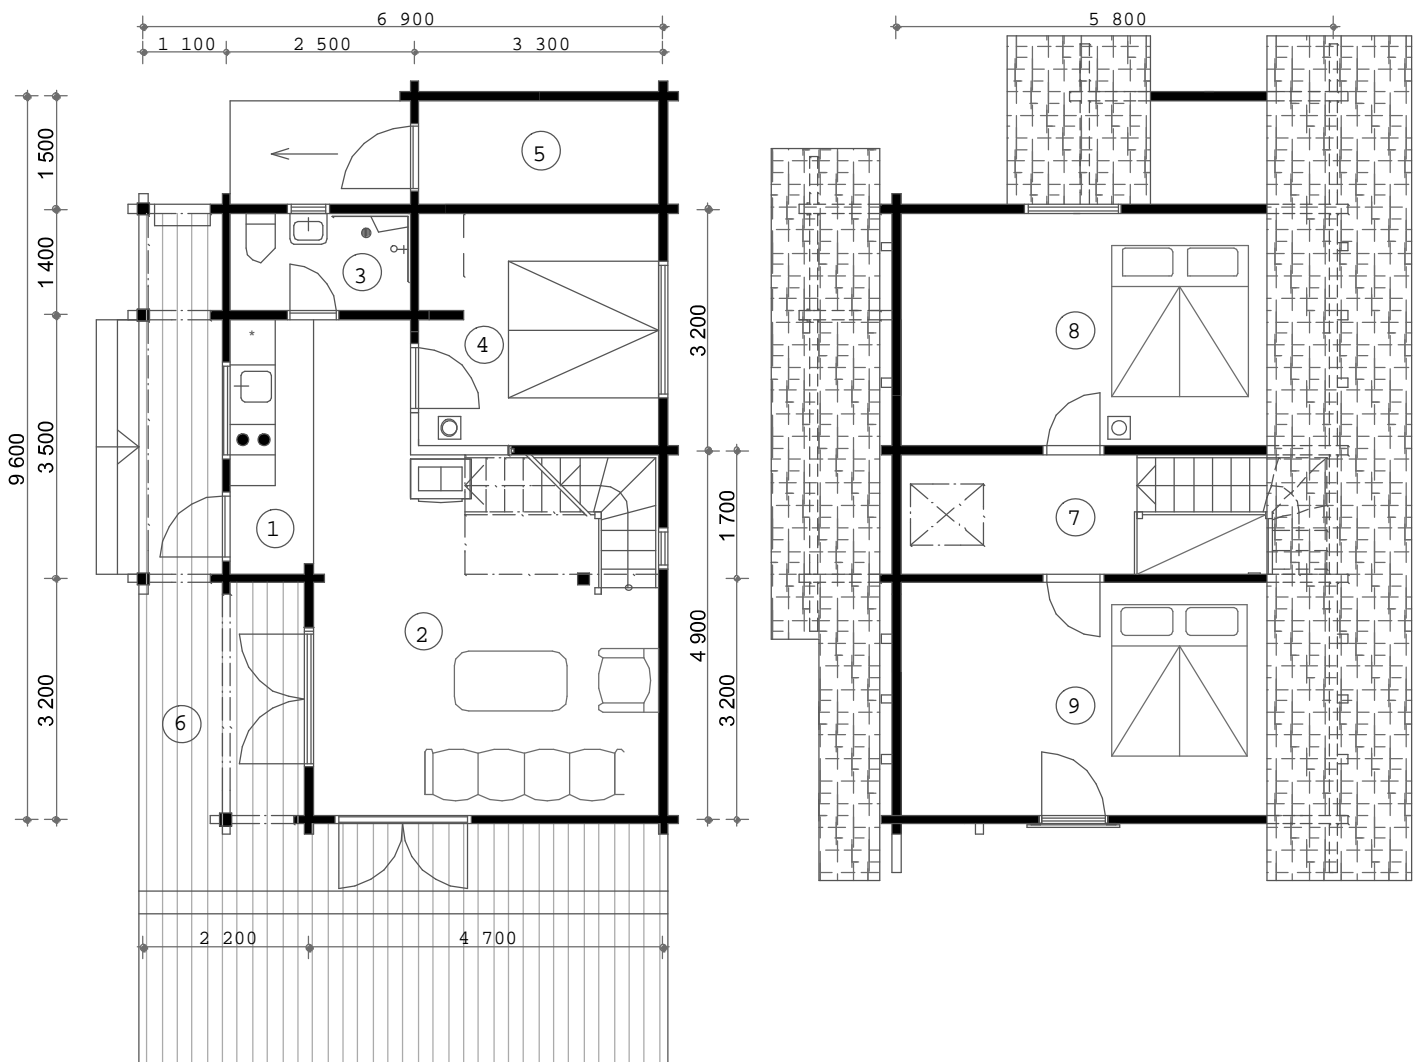

Blockhaus Modell WL-84 Erika

1. Eingang/Küche	3,4 m ²
2. Wohnzimmer	22,0 m ²
3. Dusche/WC	3,4 m ²
4. Schlafzimmer	9,9 m ²
5. Geräteabstellraum	4,5 m ²
6. Terrasse	
7. Galerie	5,5 m ²
8. Schlafzimmer	17,7 m ²
9. Schlafzimmer	17,7 m ²
Summe	<u>84,0 m²</u>

Vierkantblock 88mm mit 150mm Ständerbau und Vierkantpanelle an der Innenseite

Blockhäuser von Wummihaus
 Helmut Dengler
 Söldener Straße 18
 De-94269 Rinchnach

Kontakt:
 fon: 0049-(0)9921-904409
 fax: 0049-(0)9921-905121
 e-mail: info@wummihaus.de
 website: www.wummihaus.de